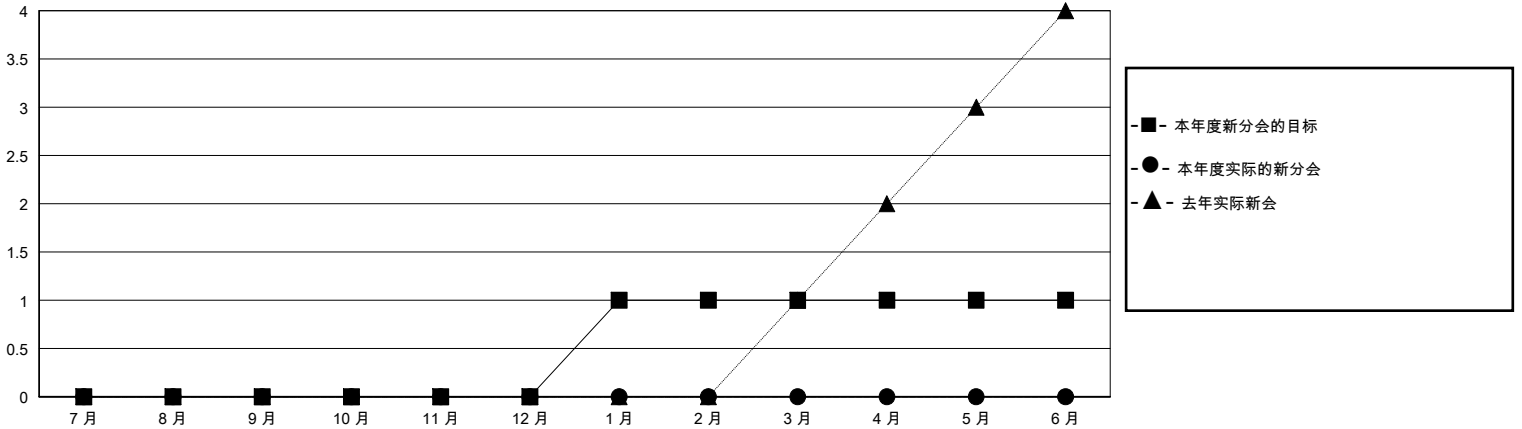

MONTHLY MEMBERSHIP PROGRESS REPORT

District 383

Results as of: 10/31/2024

GMT:

地点 CHINA

GMT宪章区

分会			
成果 2024-2025			
季	新分会目标	新会	会员流失的分会
7月/8月/9月	0	0	0
10月/11月/12月	0	0	0
1月/2月/3月	1	0	0
4月/5月/6月	0	0	0

位会员@每位须缴			
成果 2024-2025			
季	会员净增长目标	实际会员增长数	实际退会会员 (包括转会)
7月/8月/9月	90	36	9
10月/11月/12月	120	3	3
1月/2月/3月	100	0	0
4月/5月/6月	90	0	0

目标与实际新会累积

目标和实际会员累积

已取消的分会: 0	9 CLUBS OF 81 增添1位或以上的新会员	性别分布 男 996 (61.63%) 女 620 (38.37%)
放弃的会员 过世 0 分会已取消 0 其他 12 总计 12	点击这里取得累计会员数据	总计家庭单位会员数 0 支付减半会费的家庭会员 0