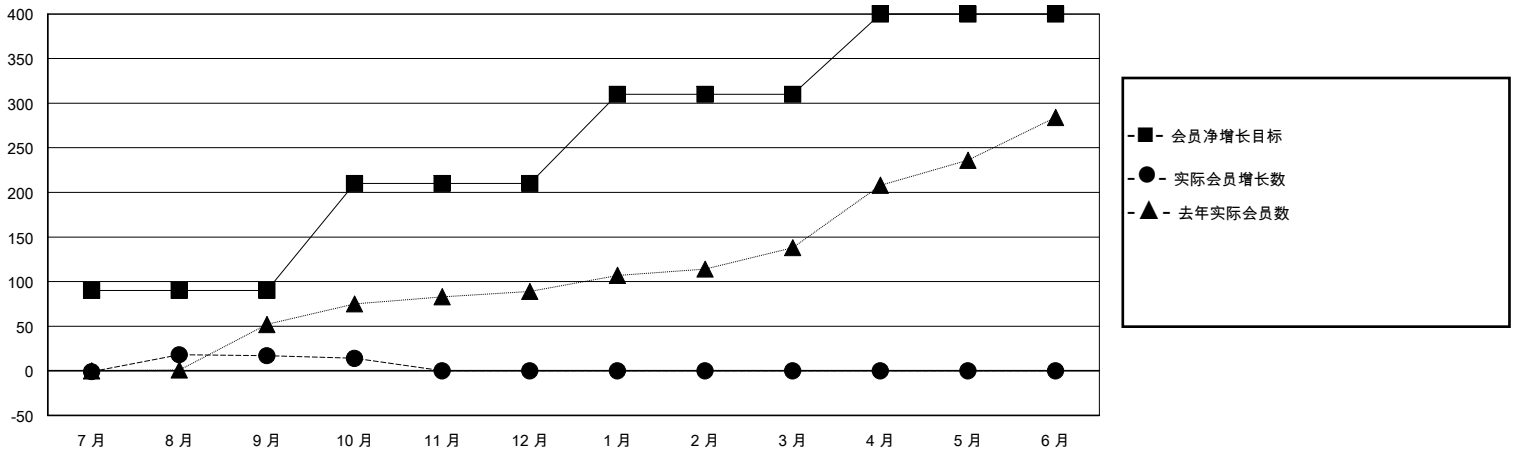

MONTHLY MEMBERSHIP PROGRESS REPORT

District 383

Results as of: 10/31/2024

GMT:

地点 CHINA

GMT宪章区

分会			
成果 2024-2025			
季	新分会目标	新会	会员流失的分会
7月/8月/9月	0	0	0
10月/11月/12月	0	0	0
1月/2月/3月	1	0	0
4月/5月/6月	0	0	0

位会员@每位须缴			
成果 2024-2025			
季	会员净增长目标	实际会员增长数	实际退会会员 (包括转会)
7月/8月/9月	90	36	9
10月/11月/12月	120	3	3
1月/2月/3月	100	0	0
4月/5月/6月	90	0	0

目标与实际新会累积

目标和实际会员累积

已取消的分会: 0	9 CLUBS OF 81 增添1位或以上的新会员	性别分布 男 996 (61.63%) 女 620 (38.37%)
放弃的会员 过世 0 分会已取消 0 其他 12 总计 12	点击这里取得累计会员数据	总计家庭单位会员数 0 支付减半会费的家庭会员 0